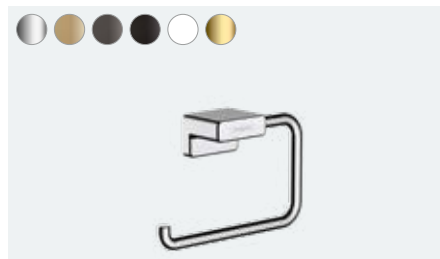

AddStoris
Towel ring
41754, -000, -140, -340, -670, -700, -990

AddStoris
Toilet paper holder
41771, -000, -140, -340, -670, -700, -990